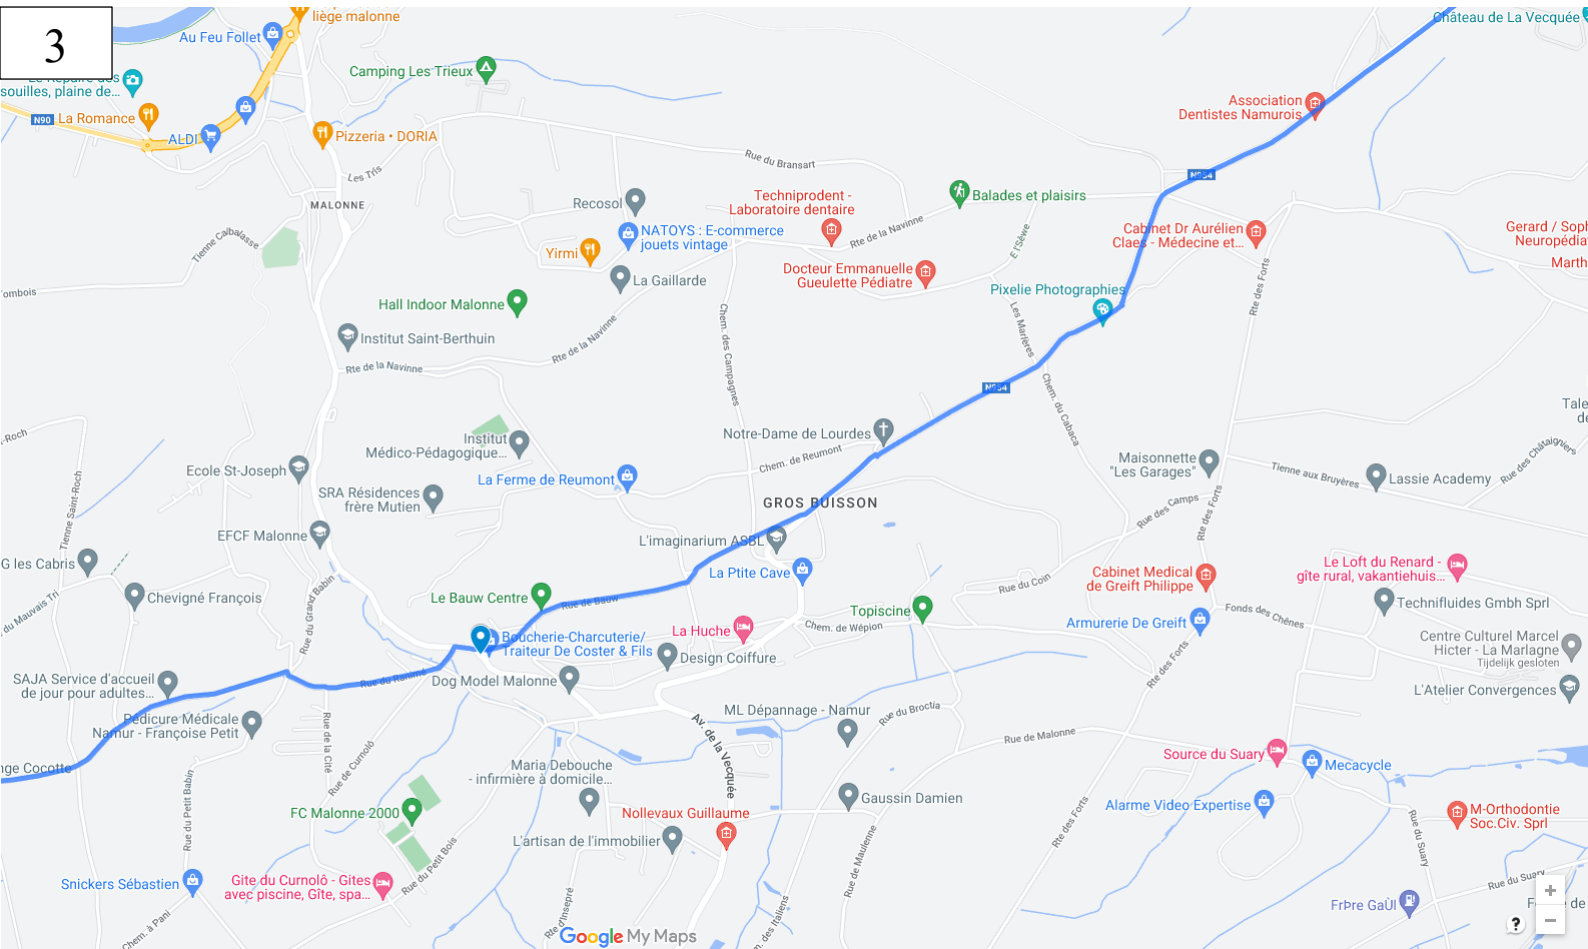

Pauzeplekken:

Pl. de Buzet, 5150 Floreffe

Rotonde Rue de Bauw, 5020 Namen

Routekaart

1

2

Routebeschrijving

Rue Sainte-Brigide 43, 5070 Fosses-la-Ville, België

1. Loop naar het oosten op Dreve, richting Rue du Benoit
176 m
2. Sla rechtsaf naar Rue Sainte-Brigide
318 m
3. Sla linksaf naar Rue des Zolos
94 m
4. Sla linksaf naar Rue Sinton
1,97 km
5. Sla rechtsaf naar Rue de Bijard
911 m
6. Sla linksaf naar Rue Gustave Boccart
306 m
7. Flauwe bocht naar links naar Chau. de Namur/de N922
150 m
8. Sla rechtsaf naar Rue Victor Dewez
270 m
9. Weg vervolgen naar Rue Henri Brosteaux
1,37 km
10. Weg vervolgen naar Rue de Fosses
1,33 km
11. Sla rechtsaf naar Pl. de Buzet/Rue Emile Lessire/de N928Ga verder op de N928
41 m
12. Sla linksaf naar Rue de Malonne
1,01 km
13. Weg vervolgen naar Rue du Grand Babin
713 m
14. Sla rechtsaf naar Rue du Ranimé
11 m
15. Sla linksaf om op Rue du Ranimé te blijven
556 m
16. Sla rechtsaf naar Pl. du Malpas
79 m
17. Neem op de rotonde de 1ste afslag naar Rue de Bauw
680 m
18. Rue de Bauw draait iets naar links en wordt Pays Liège-Pays d'Lidje
242 m
19. Weg vervolgen naar Le Pays de Liège
181 m
20. Flauwe bocht naar links naar Av. de la Vecquée/de N954
3,55 km
21. Sla rechtsaf naar Av. du Milieu du Monde
549 m
22. Flauwe bocht naar links naar Av. Bel Air
305 m
23. Neem op de rotonde de 2e afslag naar Rte Merveilleuse
333 m
24. Sla rechtsaf naar Sent. Saint-Simon
126 m

25. Sla linksaf naar Rte Merveilleuse
77 m
26. Flauwe bocht naar rechts richting Tienne des Biches
141 m
27. Flauwe bocht naar rechts naar Tienne des Biches
166 m
28. Flauwe bocht naar rechts naar Rte Merveilleuse
192 m
29. Sla rechtsaf om op Rte Merveilleuse te blijven
270 m
30. Sla linksaf naar Av. de la Plante
251 m
31. Sla rechtsaf om op Av. de la Plante te blijven
25 m
32. Sla linksaf naar Av. Baron de Moreau/de N92
55 m
33. Sla rechtsaf naar Pont de Jambes
166 m
34. Weg vervolgen naar Av. du Bourgmestre Jean Materne. Je vindt je bestemming links