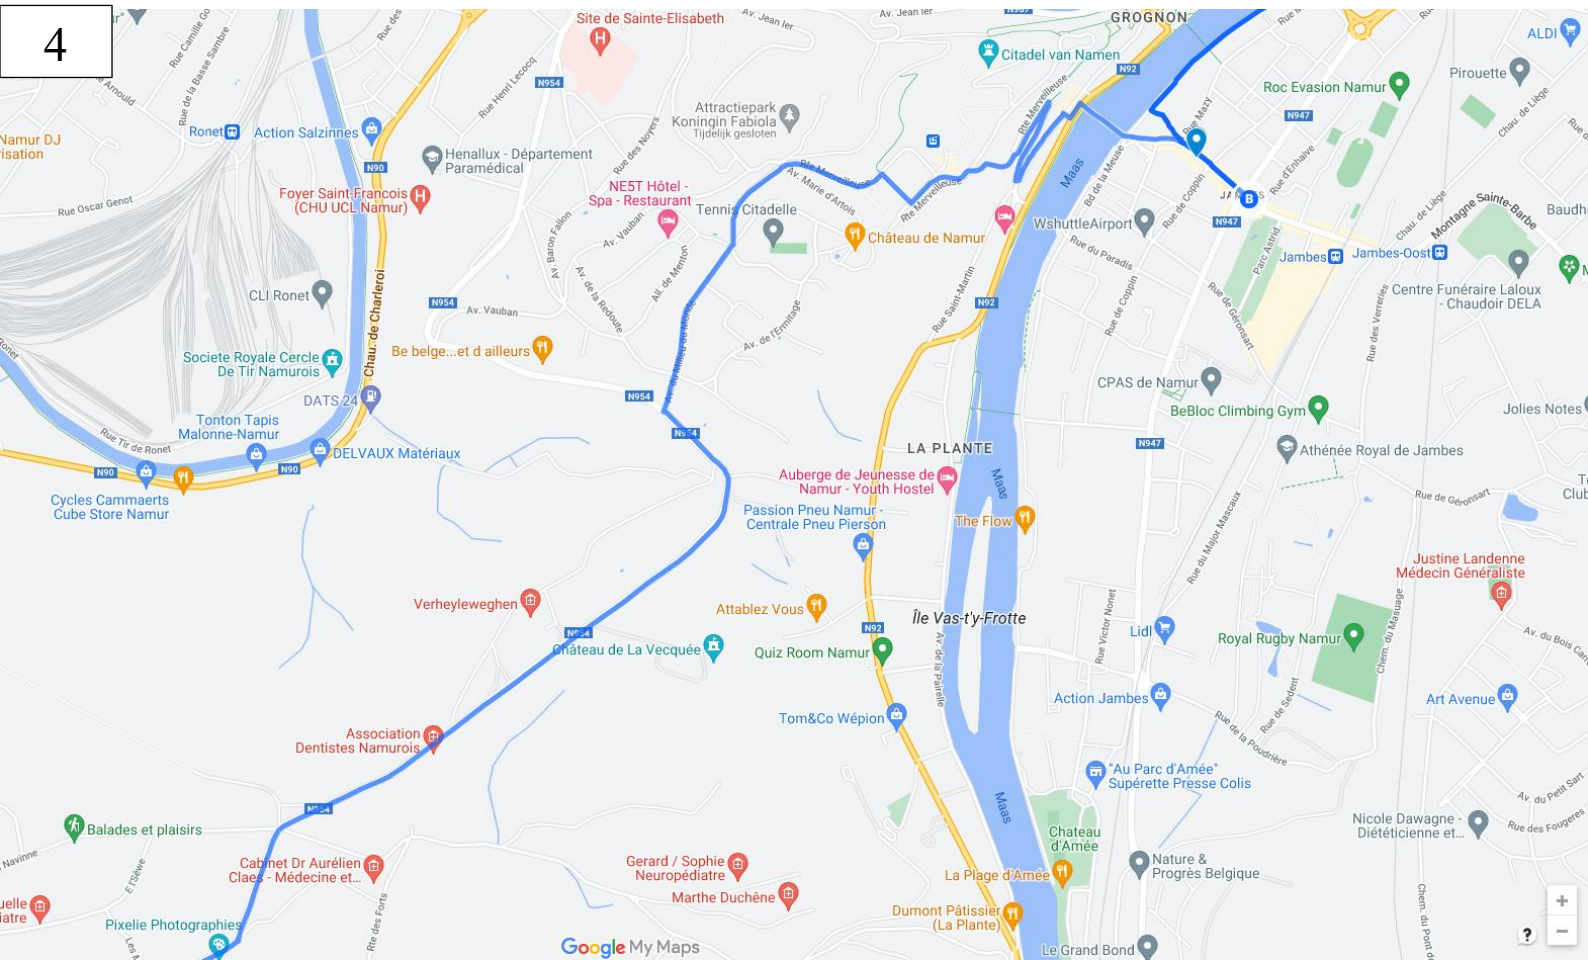

Pauzeplekken:

Pl. de Buzet, 5150 Floreffe

Rotonde Rue de Bauw, 5020 Namen

Routekaart

1

2

Routebeschrijving

Rue Sainte-Brigide 43, 5070 Fosses-la-Ville, België

1. Loop naar het oosten op Dreve, richting Rue du Benoit
176 m
2. Sla rechtsaf naar Rue Sainte-Brigide
318 m
3. Sla linksaf naar Rue des Zolos
94 m
4. Sla linksaf naar Rue Sinton
1,97 km
5. Sla rechtsaf naar Rue de Bijard
911 m
6. Sla linksaf naar Rue Gustave Boccart
306 m
7. Flauwe bocht naar links naar Chau. de Namur/de N922
150 m
8. Sla rechtsaf naar Rue Victor Dewez
270 m
9. Weg vervolgen naar Rue Henri Brosteaux
1,37 km
10. Weg vervolgen naar Rue de Fosses
1,33 km
11. Sla rechtsaf naar Pl. de Buzet/Rue Emile Lessire/de N928Ga verder op de N928
41 m
12. Sla linksaf naar Rue de Malonne
1,01 km
13. Weg vervolgen naar Rue du Grand Babin
713 m
14. Sla rechtsaf naar Rue du Ranimé
11 m
15. Sla linksaf om op Rue du Ranimé te blijven
556 m
16. Sla rechtsaf naar Pl. du Malpas
79 m
17. Neem op de rotonde de 1ste afslag naar Rue de Bauw
680 m
18. Rue de Bauw draait iets naar links en wordt Pays Liège-Pays d'Lidje
242 m
19. Weg vervolgen naar Le Pays de Liège
181 m
20. Flauwe bocht naar links naar Av. de la Vecquée/de N954
3,55 km
21. Sla rechtsaf naar Av. du Milieu du Monde
549 m
22. Flauwe bocht naar links naar Av. Bel Air
305 m
23. Neem op de rotonde de 2e afslag naar Rte Merveilleuse
333 m
24. Sla rechtsaf naar Sent. Saint-Simon
126 m

25. Sla linksaf naar Rte Merveilleuse
77 m
26. Flauwe bocht naar rechts richting Tienne des Biches
141 m
27. Flauwe bocht naar rechts naar Tienne des Biches
166 m
28. Flauwe bocht naar rechts naar Rte Merveilleuse
192 m
29. Sla rechtsaf om op Rte Merveilleuse te blijven
270 m
30. Sla linksaf naar Av. de la Plante
251 m
31. Sla rechtsaf om op Av. de la Plante te blijven
25 m
32. Sla linksaf naar Av. Baron de Moreau/de N92
55 m
33. Sla rechtsaf naar Pont de Jambes
166 m
34. Weg vervolgen naar Av. du Bourgmestre Jean Materne. Je vindt je bestemming links