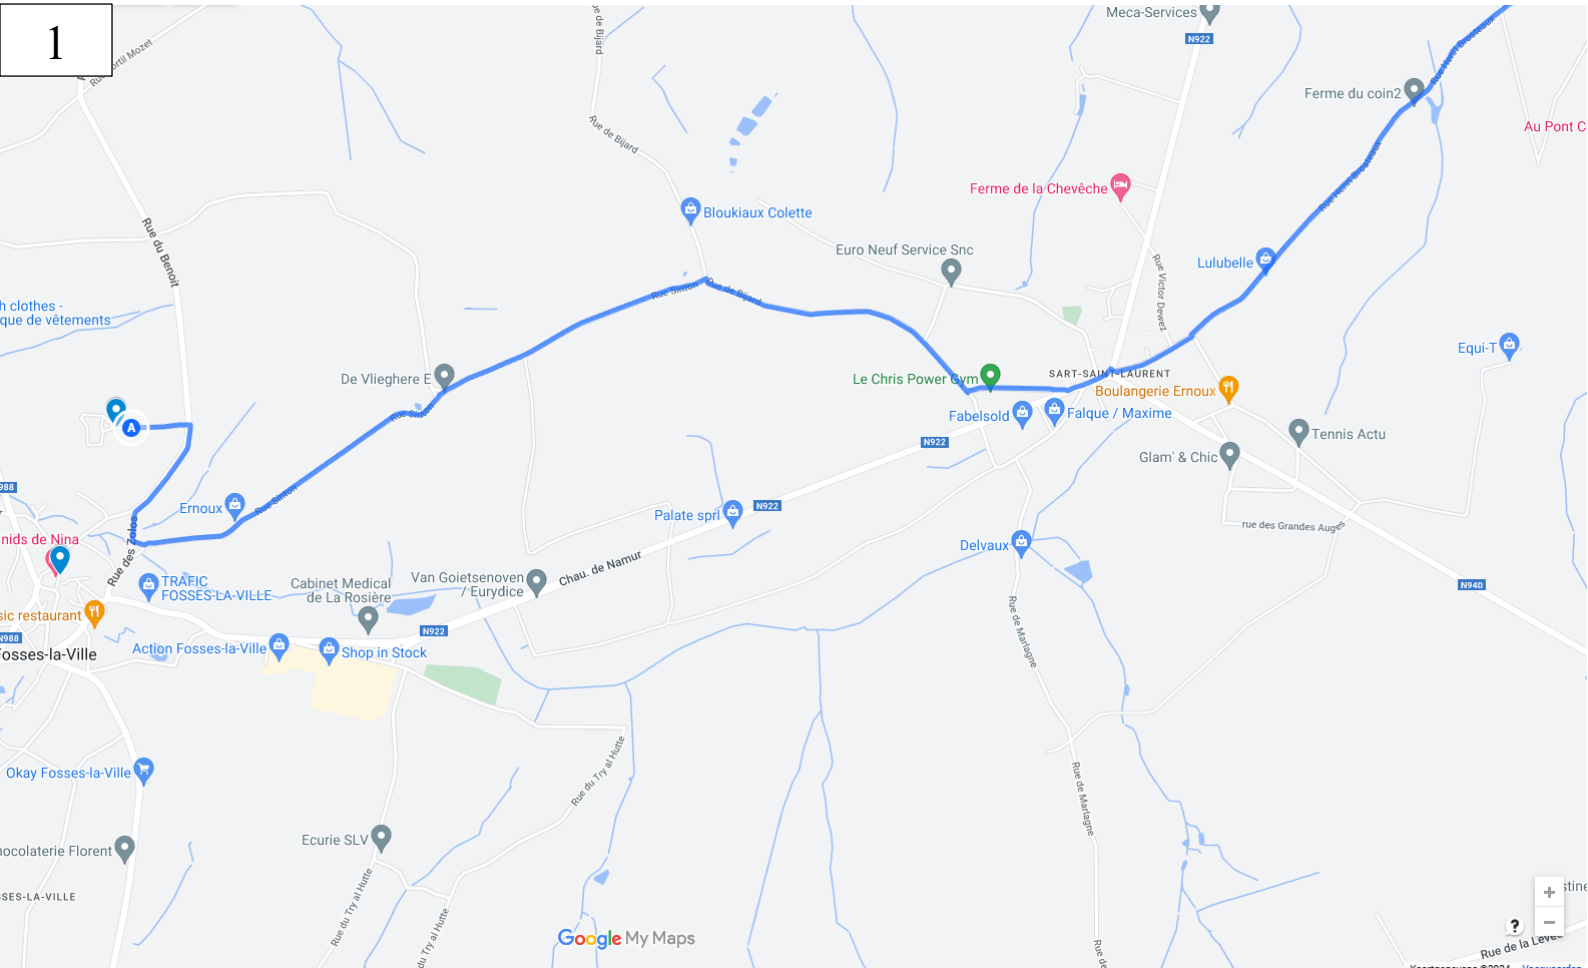

Routekaart

1