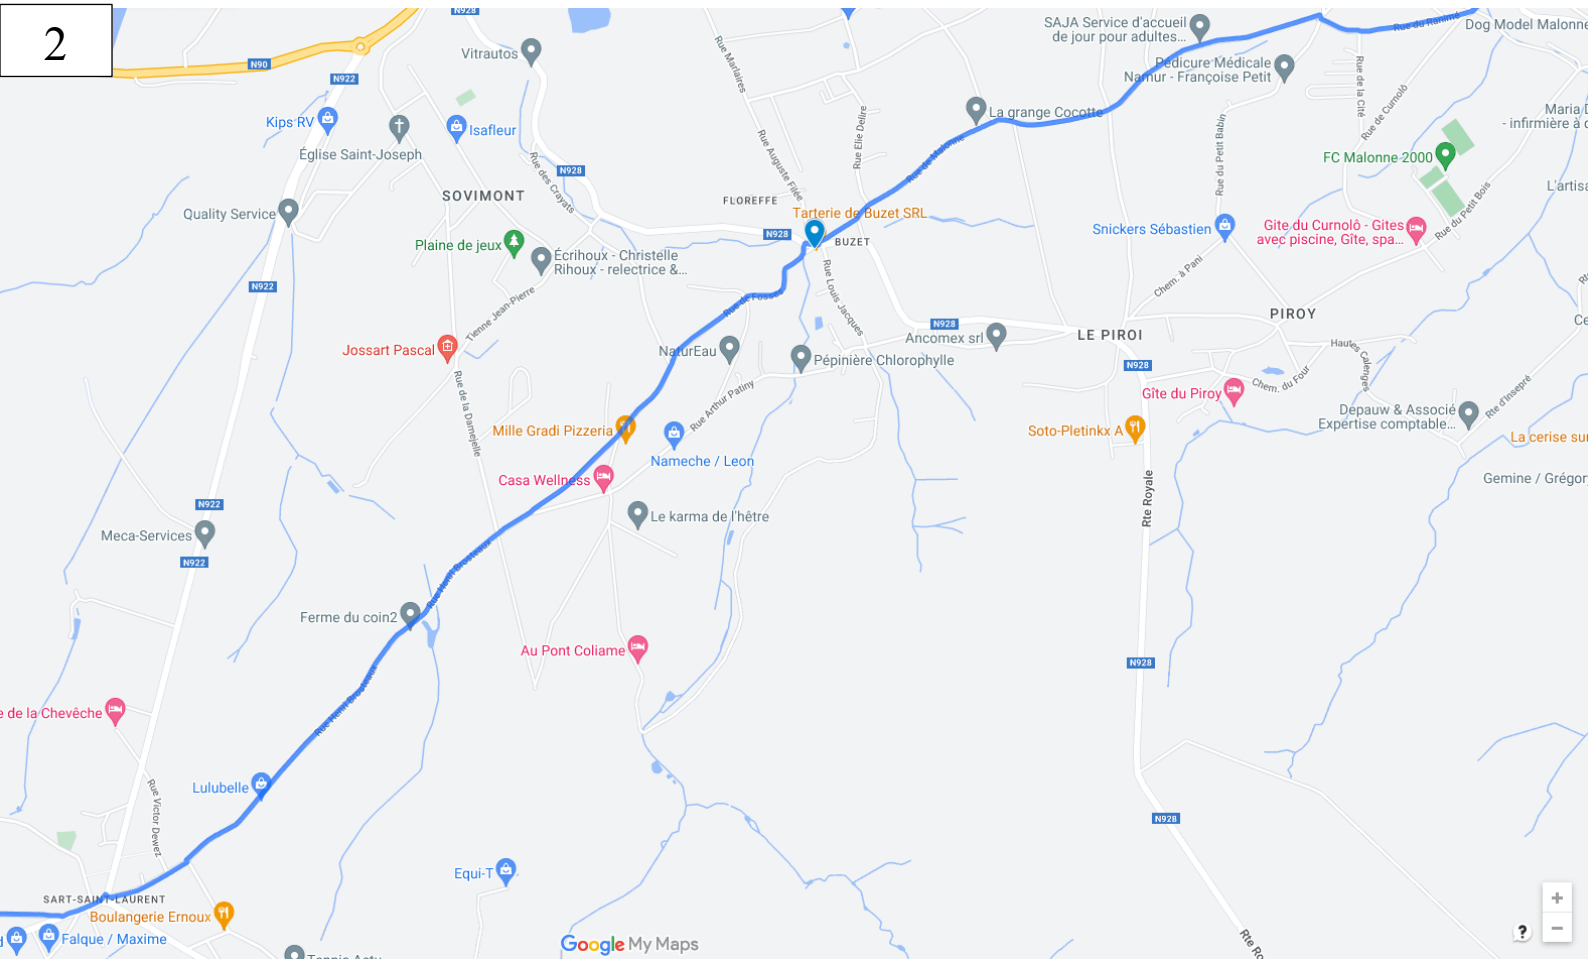

Pauzeplekken:

Pl. de Buzet, 5150 Floreffe

Rotonde Rue de Bauw, 5020 Namen

Routekaart

1

2

Routebeschrijving

Rue Sainte-Brigide 43, 5070 Fosses-la-Ville, België

1. Loop naar het oosten op Dreve, richting Rue du Benoit
176 m
2. Sla rechtsaf naar Rue Sainte-Brigide
318 m
3. Sla linksaf naar Rue des Zolos
94 m
4. Sla linksaf naar Rue Sinton
1,97 km
5. Sla rechtsaf naar Rue de Bijard
911 m
6. Sla linksaf naar Rue Gustave Boccart
306 m
7. Flauwe bocht naar links naar Chau. de Namur/de N922
150 m
8. Sla rechtsaf naar Rue Victor Dewez
270 m
9. Weg vervolgen naar Rue Henri Brosteaux
1,37 km
10. Weg vervolgen naar Rue de Fosses
1,33 km
11. Sla rechtsaf naar Pl. de Buzet/Rue Emile Lessire/de N928Ga verder op de N928
41 m
12. Sla linksaf naar Rue de Malonne
1,01 km
13. Weg vervolgen naar Rue du Grand Babin
713 m
14. Sla rechtsaf naar Rue du Ranimé
11 m
15. Sla linksaf om op Rue du Ranimé te blijven
556 m
16. Sla rechtsaf naar Pl. du Malpas
79 m
17. Neem op de rotonde de 1ste afslag naar Rue de Bauw
680 m
18. Rue de Bauw draait iets naar links en wordt Pays Liège-Pays d'Lidje
242 m
19. Weg vervolgen naar Le Pays de Liège
181 m
20. Flauwe bocht naar links naar Av. de la Vecquée/de N954
3,55 km
21. Sla rechtsaf naar Av. du Milieu du Monde
549 m
22. Flauwe bocht naar links naar Av. Bel Air
305 m
23. Neem op de rotonde de 2e afslag naar Rte Merveilleuse
333 m
24. Sla rechtsaf naar Sent. Saint-Simon
126 m

25. Sla linksaf naar Rte Merveilleuse
77 m
26. Flauwe bocht naar rechts richting Tienne des Biches
141 m
27. Flauwe bocht naar rechts naar Tienne des Biches
166 m
28. Flauwe bocht naar rechts naar Rte Merveilleuse
192 m
29. Sla rechtsaf om op Rte Merveilleuse te blijven
270 m
30. Sla linksaf naar Av. de la Plante
251 m
31. Sla rechtsaf om op Av. de la Plante te blijven
25 m
32. Sla linksaf naar Av. Baron de Moreau/de N92
55 m
33. Sla rechtsaf naar Pont de Jambes
166 m
34. Weg vervolgen naar Av. du Bourgmestre Jean Materne. Je vindt je bestemming links