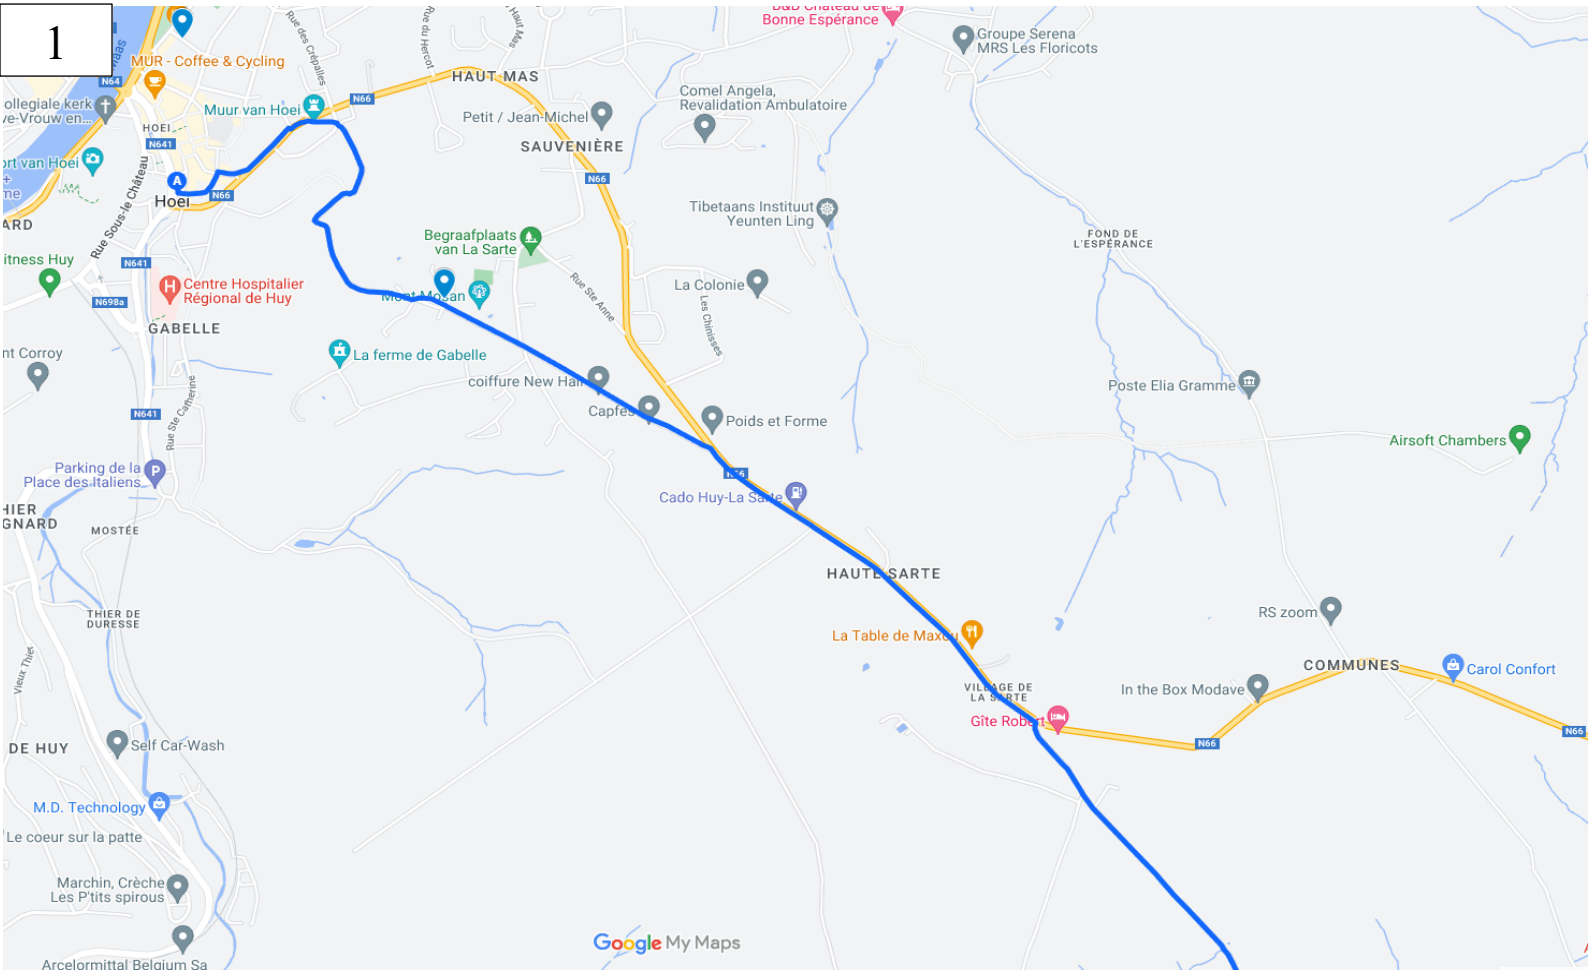

Total Tankstation, Rte de Strée 86, 4577 Modave

Routekaart

1

2

Routebeschrijving

Av. des Ardennes 33, 4500 Huy, België

1. Loop naar het zuiden op Av. des Ardennes/de N641, richting Rue des Soeurs Grises
34 m
2. Sla linksaf naar Rue des Soeurs Grises
145 m
3. Sla rechtsaf naar Rue de Montmorency
52 m
4. Sla linksaf naar Rue du Marché/de N66Ga verder op de N66
270 m
5. Flauwe bocht naar rechts naar Pl. St Denis
89 m
6. Weg vervolgen naar Chem. des Chapelles
788 m
7. Weg vervolgen naar Plaine la Sarte
341 m
8. Weg vervolgen naar Chem. de la Haute Sarte
630 m
9. Flauwe bocht naar rechts naar Rte de Hamoir/de N66
1,23 km
10. Sla rechtsaf naar Chem. des Trinitaires
1,61 km
11. Sla linksaf
824 m
12. Sla rechtsaf richting Rue de l'Oiseau du Bois
78 m
13. Sla linksaf naar Rue de l'Oiseau du Bois
1,03 km
14. Sla linksaf naar Rte de Strée/de N66Ga verder op de N66
525 m
15. Flauwe bocht naar rechts naar Rte de Hamoir/de N66
24 m
16. Neem op de rotonde de 1ste afslag naar Rue Freddy Terwagne
172 m
17. Weg vervolgen naar Rue de la Céramique
240 m
18. Flauwe bocht naar rechts om op Rue de la Céramique te blijven
44 m
19. Flauwe bocht naar rechts richting Rue de la Céramique
65 m
20. Flauwe bocht naar rechts naar Rue de la Céramique
294 m
21. Neem op de rotonde de 2e afslag naar Rue Freddy Terwagne/Rue F. Terwagne
762 m
22. Sla rechtsaf naar Rue Ferée
168 m
23. Weg vervolgen naar Rue Lovine
757 m
24. Rue Lovine draait iets naar links en wordt Rue Saint-Jean-Sart
1,10 km