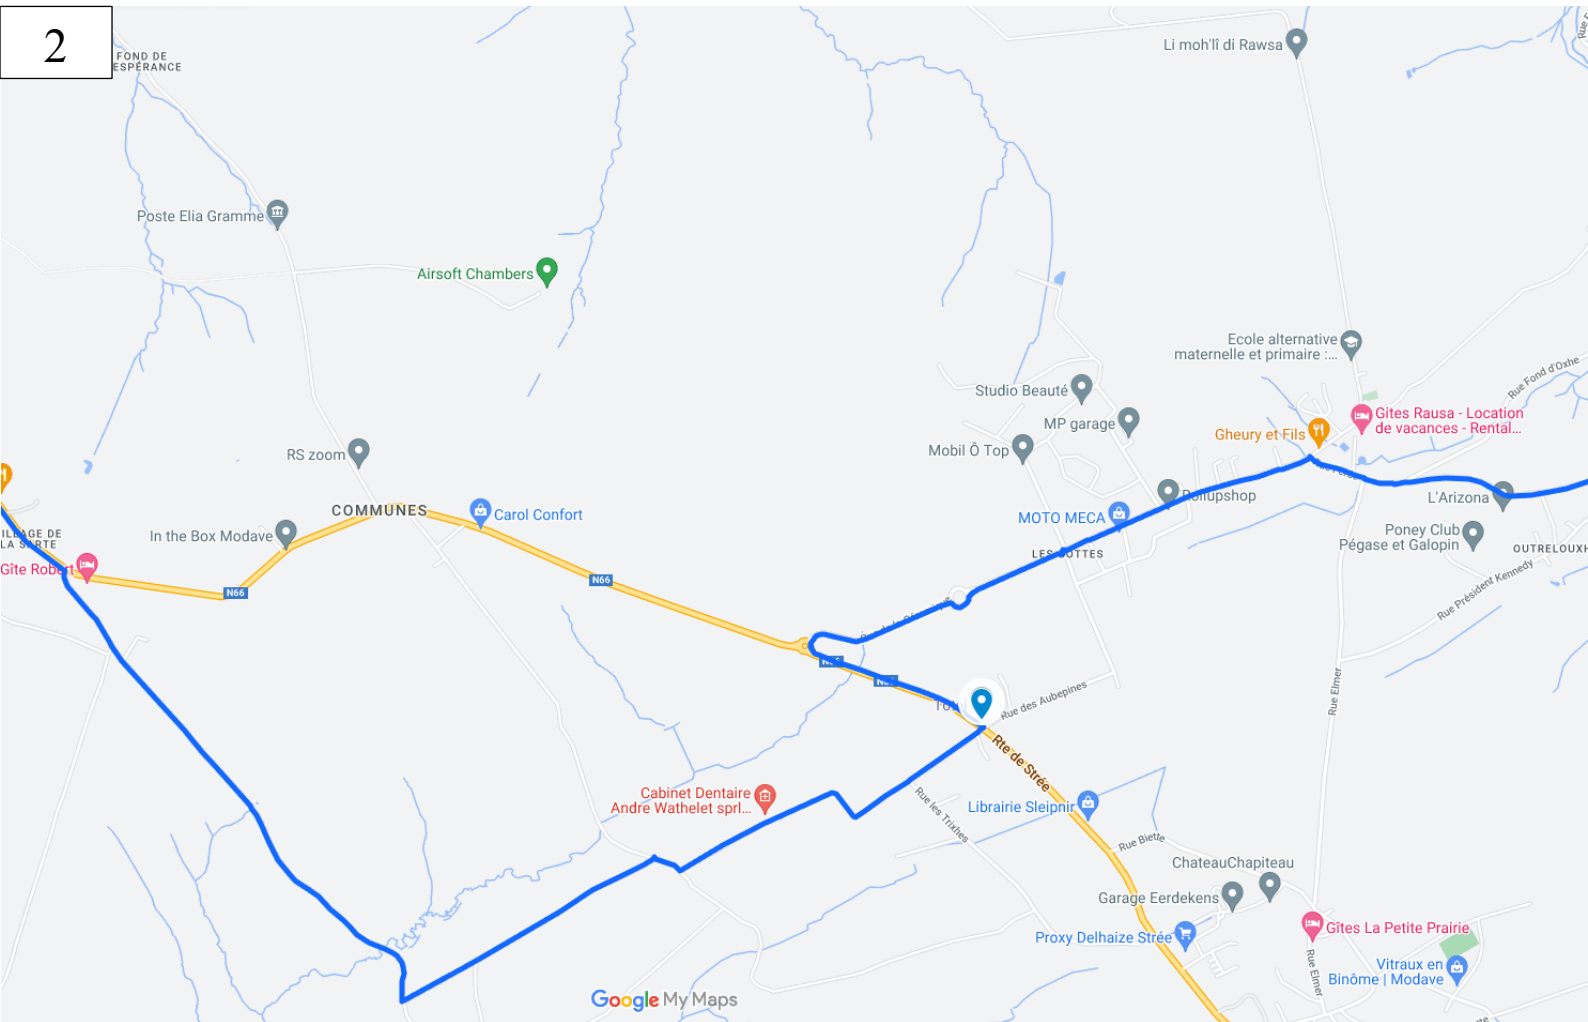

Total Tankstation, Rte de Strée 86, 4577 Modave

Routekaart

1

2

Routebeschrijving

Av. des Ardennes 33, 4500 Huy, België

1. Loop naar het zuiden op Av. des Ardennes/de N641, richting Rue des Soeurs Grises
34 m
2. Sla linksaf naar Rue des Soeurs Grises
145 m
3. Sla rechtsaf naar Rue de Montmorency
52 m
4. Sla linksaf naar Rue du Marché/de N66Ga verder op de N66
270 m
5. Flauwe bocht naar rechts naar Pl. St Denis
89 m
6. Weg vervolgen naar Chem. des Chapelles
788 m
7. Weg vervolgen naar Plaine la Sarte
341 m
8. Weg vervolgen naar Chem. de la Haute Sarte
630 m
9. Flauwe bocht naar rechts naar Rte de Hamoir/de N66
1,23 km
10. Sla rechtsaf naar Chem. des Trinitaires
1,61 km
11. Sla linksaf
824 m
12. Sla rechtsaf richting Rue de l'Oiseau du Bois
78 m
13. Sla linksaf naar Rue de l'Oiseau du Bois
1,03 km
14. Sla linksaf naar Rte de Strée/de N66Ga verder op de N66
525 m
15. Flauwe bocht naar rechts naar Rte de Hamoir/de N66
24 m
16. Neem op de rotonde de 1ste afslag naar Rue Freddy Terwagne
172 m
17. Weg vervolgen naar Rue de la Céramique
240 m
18. Flauwe bocht naar rechts om op Rue de la Céramique te blijven
44 m
19. Flauwe bocht naar rechts richting Rue de la Céramique
65 m
20. Flauwe bocht naar rechts naar Rue de la Céramique
294 m
21. Neem op de rotonde de 2e afslag naar Rue Freddy Terwagne/Rue F. Terwagne
762 m
22. Sla rechtsaf naar Rue Ferée
168 m
23. Weg vervolgen naar Rue Lovine
757 m
24. Rue Lovine draait iets naar links en wordt Rue Saint-Jean-Sart
1,10 km