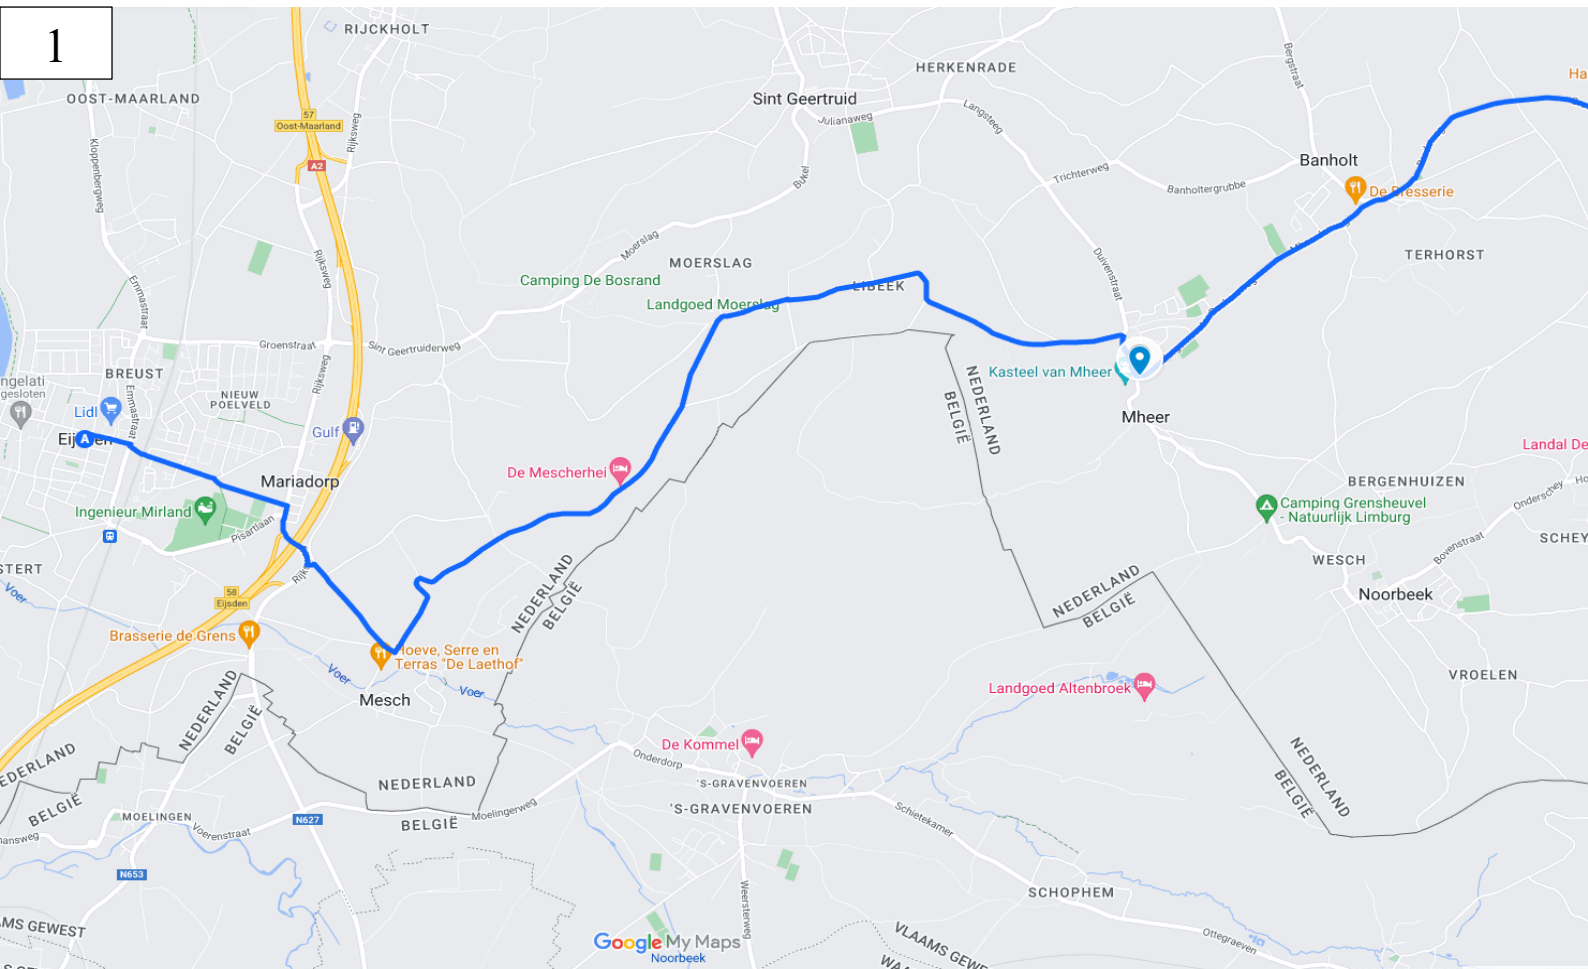

Routekaart

1

2

Routebeschrijving

Pastoor Debetsstraat 6, 6245 CN Eijsden, Nederland

1. Loop naar het noorden, richting de Breusterstraat
38 m
2. Sla rechtsaf naar de Breusterstraat
256 m
3. Sla rechtsaf naar de Emmastraat
19 m
4. Sla linksaf naar de Boomkensstraat
520 m
5. Flauwe bocht naar rechts
287 m
6. Weg vervolgen naar de Hutweg
152 m
7. Sla rechtsaf naar de Rijksweg
404 m
8. Sla linksaf naar de Steenbergsweg
49 m
9. Sla rechtsaf naar de Steenbergweg
709 m
10. Sla linksaf naar de Heiweg
3,04 km
11. Sla rechtsaf naar de Rondelenstraat
384 m
12. Ga rechtdoor op de Libeek
671 m
13. Weg vervolgen naar de Rondelenstraat
262 m
14. Sla linksaf om op de Rondelenstraat te blijven
1,18 km
15. Sla rechtsaf naar de Duivenstraat
261 m
16. Sla linksaf naar de Burgemeester Beckersweg
1,08 km
17. Weg vervolgen naar de Mheerderweg
542 m
18. Weg vervolgen naar de Bredeweg
1,18 km
19. Weg vervolgen naar de Groenestraat
755 m
20. Weg vervolgen naar de Reijmerstokkerdorpsstraat
339 m
21. Sla rechtsaf naar de Haagstraat
458 m
22. Sla linksaf naar de Oude Luikerweg
2,18 km
23. Weg vervolgen naar de Euverem
67 m
24. Sla linksaf om op de Euverem te blijven
385 m

25. De Euverem draait iets naar rechts en wordt de Slenakerweg
454 m
26. Flauwe bocht naar rechts om op de Slenakerweg te blijven
64 m
27. Sla rechtsaf naar de Rijksweg/de N278
1,46 km
28. Sla rechtsaf naar de Oude Akerweg
49 m
29. Sla linksaf om op de Oude Akerweg te blijven
1,09 km
30. Sla linksaf om op de Oude Akerweg te blijven
351 m
31. Weg vervolgen naar de Oude Heirbaan
453 m
32. Sla linksaf richting de Partijerweg
165 m
33. Sla linksaf naar de Partijerweg
128 m
34. Flauwe bocht naar links om op de Partijerweg te blijven
118 m
35. Sla linksaf naar de Rijksweg/de N278
356 m
36. Sla rechtsaf naar de Voetpad te Wittem
201 m
37. Sla rechtsaf naar de Wittemer Allee/de N595, Je vindt je bestemming links.