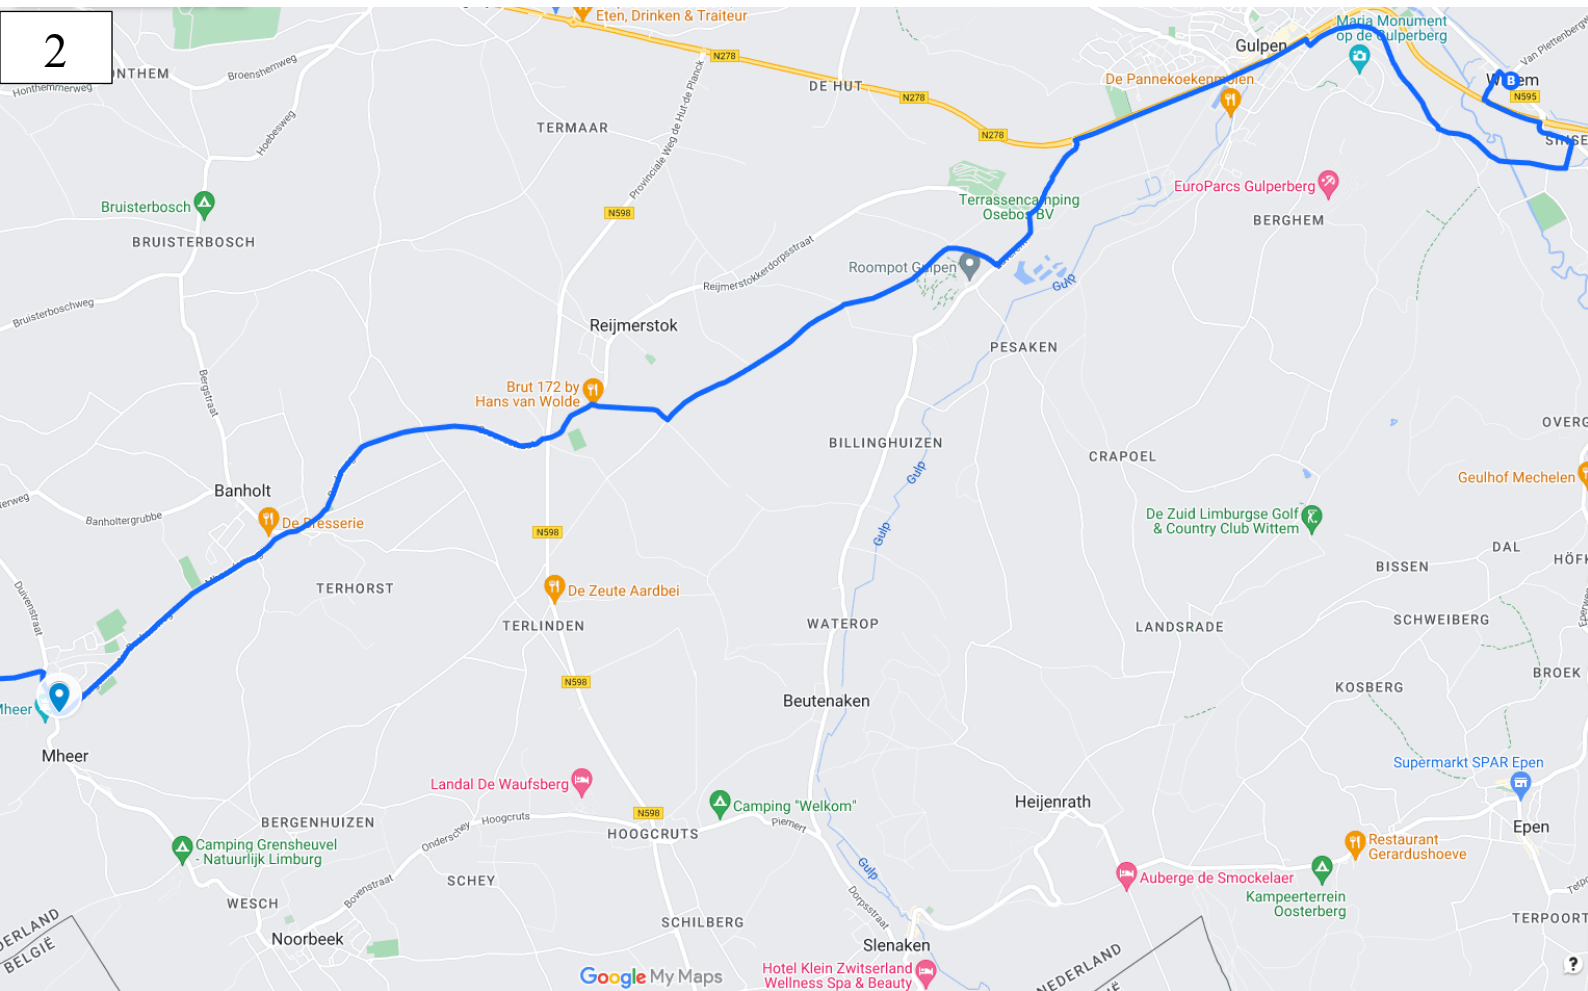

Wandelboekje etappe 7 pelgrimstocht

Eijsden → Wittem

Algemene informatie

Startadres: Breusterstraat 40-A, 6245 EK Eijsden

Eindadres: Wittemer Allee 34, 6286 AB Wittem

Pauzeplekken:

Cafe Quanten, Dorpsstraat 3, 6261 NH Mheer

Routekaart

1

2

Routebeschrijving

Pastoor Debetsstraat 6, 6245 CN Eijsden, Nederland

1. Loop naar het noorden, richting de Breusterstraat
38 m
2. Sla rechtsaf naar de Breusterstraat
256 m
3. Sla rechtsaf naar de Emmastraat
19 m
4. Sla linksaf naar de Boomkensstraat
520 m
5. Flauwe bocht naar rechts
287 m
6. Weg vervolgen naar de Hutweg
152 m
7. Sla rechtsaf naar de Rijksweg
404 m
8. Sla linksaf naar de Steenbergsweg
49 m
9. Sla rechtsaf naar de Steenbergweg
709 m
10. Sla linksaf naar de Heiweg
3,04 km
11. Sla rechtsaf naar de Rondelenstraat
384 m
12. Ga rechtdoor op de Libeek
671 m
13. Weg vervolgen naar de Rondelenstraat
262 m
14. Sla linksaf om op de Rondelenstraat te blijven
1,18 km
15. Sla rechtsaf naar de Duivenstraat
261 m
16. Sla linksaf naar de Burgemeester Beckersweg
1,08 km
17. Weg vervolgen naar de Mheerderweg
542 m
18. Weg vervolgen naar de Bredeweg
1,18 km
19. Weg vervolgen naar de Groenestraat
755 m
20. Weg vervolgen naar de Reijmerstokkerdorpsstraat
339 m
21. Sla rechtsaf naar de Haagstraat
458 m
22. Sla linksaf naar de Oude Luikerweg
2,18 km
23. Weg vervolgen naar de Euverem
67 m
24. Sla linksaf om op de Euverem te blijven
385 m